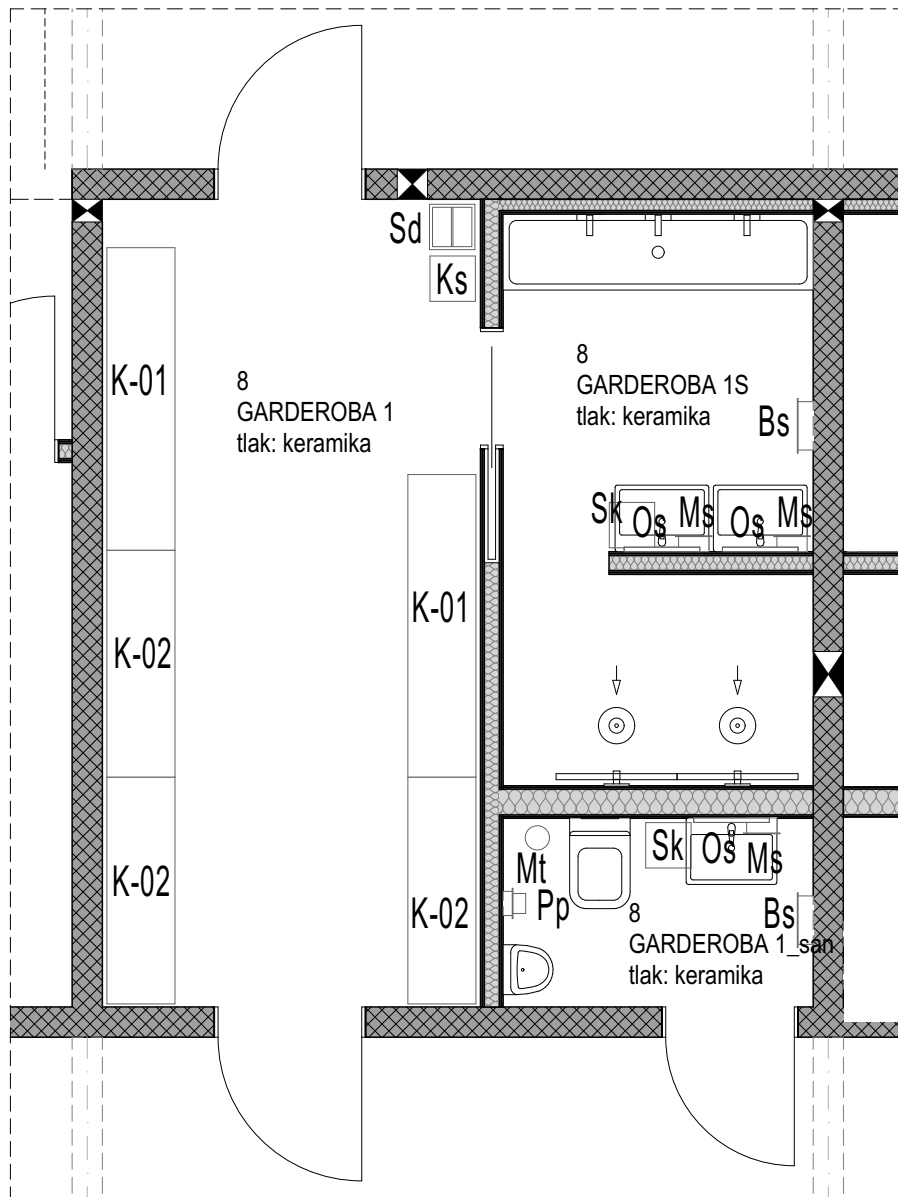

Datoteka: \\10.32.64.2\Projekti\18009 Športna dvorana DOBREPOLJE\PZI Notranja oprema\PZI Dvorana Dobrepolje.oprema.1.1.pln; Datum: 13/02/2020 09:10; shranil: Špela

- Os:** OGLEDALO - Stensko
- Ms:** MILNIK - Stenski
- Bs:** PODAJALNIK BRISAČ - Stenski
- Sk:** SANITARNI KOŠ
- Pp:** PODAJALNIK TOALETNEGA PAPIRJA
- Mt:** WC METLICA

- Ks:** KOŠ ZA SMETI
- Sd:** STOJALO ZA DEŽNIKE
- K-01:** KLOP Z OBEŠALNIKI: L = 200cm
- K-02:** KLOP Z OBEŠALNIKI: L = 150cm